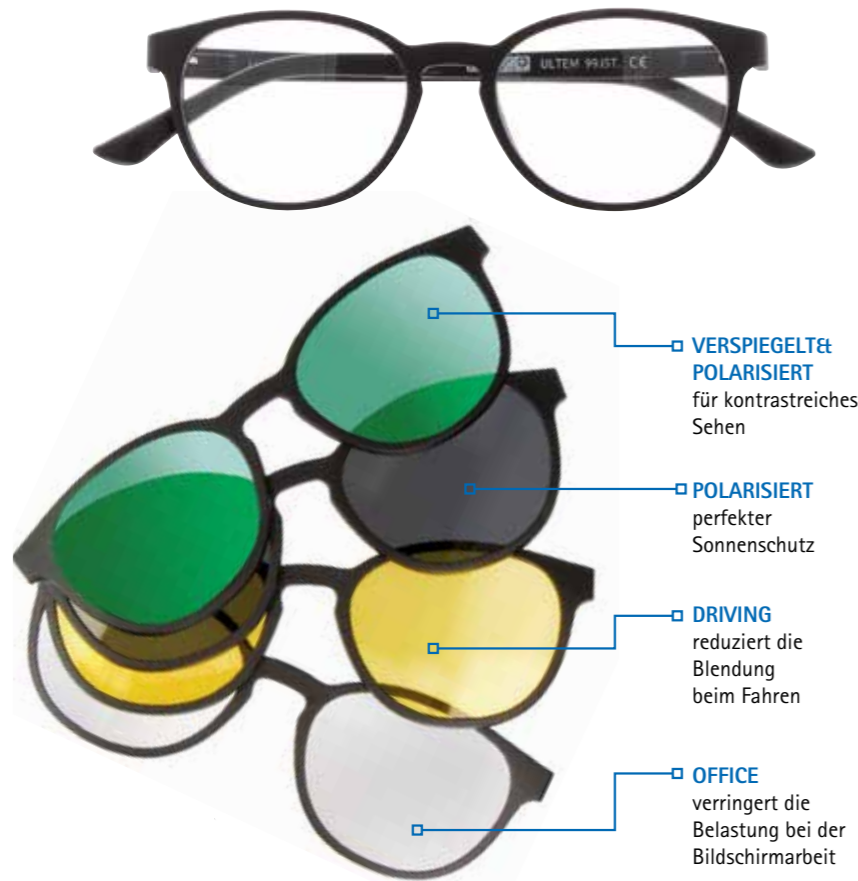

PLUGIN
ULTEM

99 JOHN ST.
NYC

1 FASSUNG 5 MÖGLICHKEITEN ab 199€

**DANK VERSCHIEDENER CLIPS IMMER PERFEKT GERÜSTET!
ERHÄLTICH IN VIELEN FORMEN UND FARBEN!**